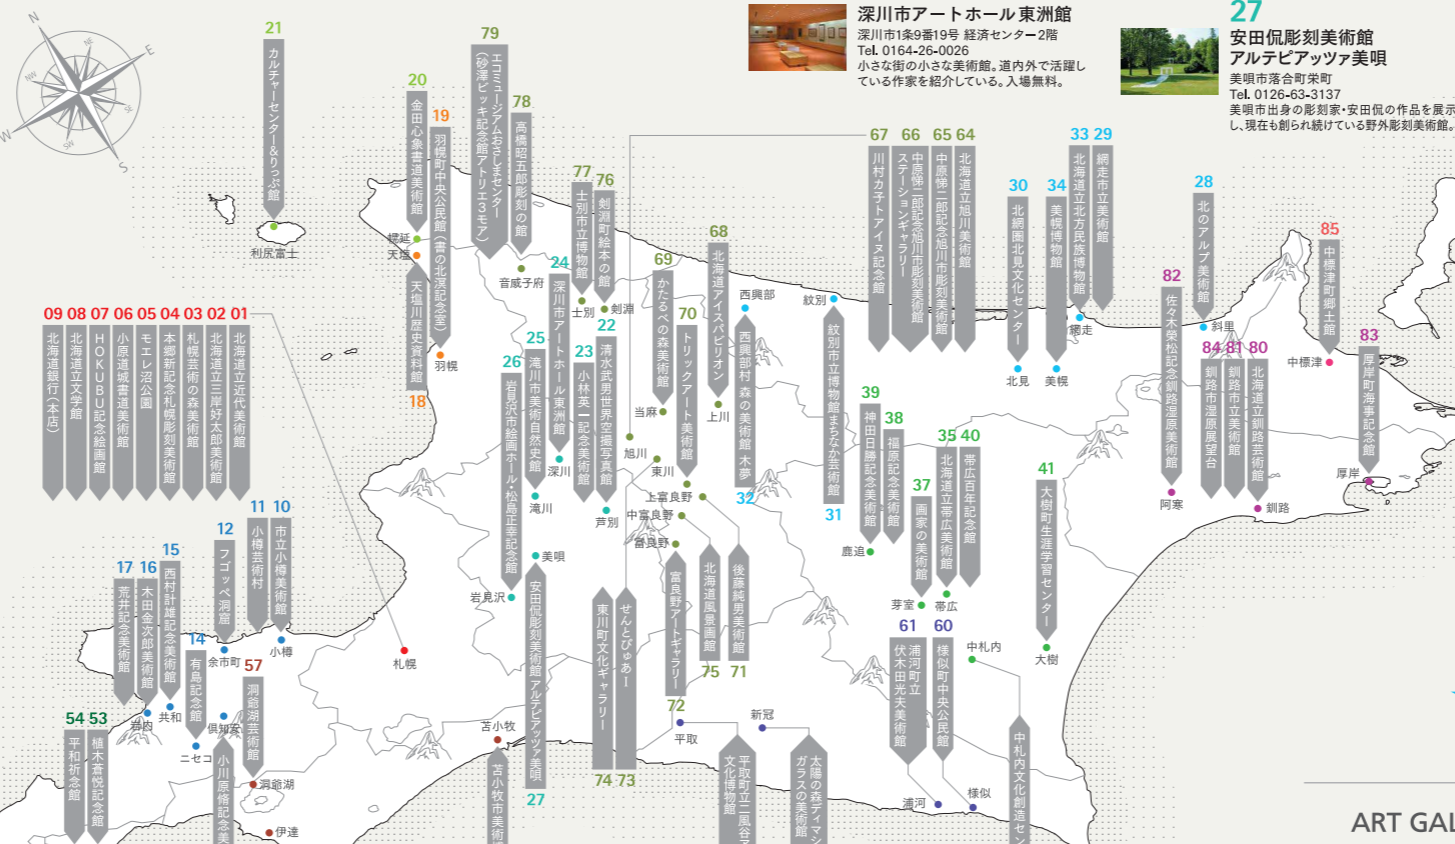

留萌

- 18 天塩川歴史資料館
19 羽幌町中央公民館(書物の北沢記念室)

宗谷

- 20 金田心象書道美術館
21 カルチャーセンター&りっぶ館

空知

- 22 清水武男世界空撮写真館
23 小林英一記念美術館
24 深川市アートホール 東洲館

上川

- 25 滝川市美術自然史館
26 岩見沢市絵画ホール・松島正幸記念館
27 安田侃彫刻美術館 アルデビアツツア美瑛

オホーツク

- 28 北のアルプ美術館
29 網走市立美術館
30 北網走北見文化センター

十勝

- 35 北海道立帯広美術館
36 中札内文化創造センター
37 画家の美術館
38 福原記念美術館
39 神田日勝記念美術館
40 帯広百年記念館
41 大樹町生涯学習センター

ART GALLERY HOKKAIDO Museum Network

アートギャラリー北海道・ミュージアム・ネットワーク

このマップは、令和4年4月現在で「アートギャラリー北海道」にエントリーしている施設をまとめたものです。